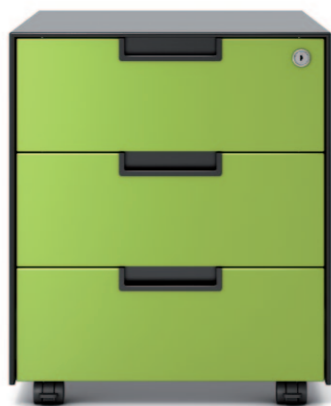

1005-F-13E
Verde - Negro / Vert - Noir
Green - Black