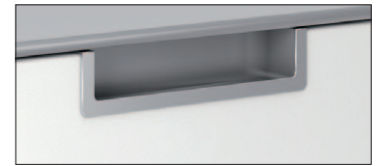

Aluminio · Aluminium · Aluminium