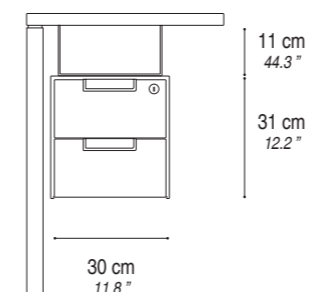

MODELOS Y DIMENSIONES / MODÈLES ET DIMENSIONS / MODELS AND DIMENSIONS