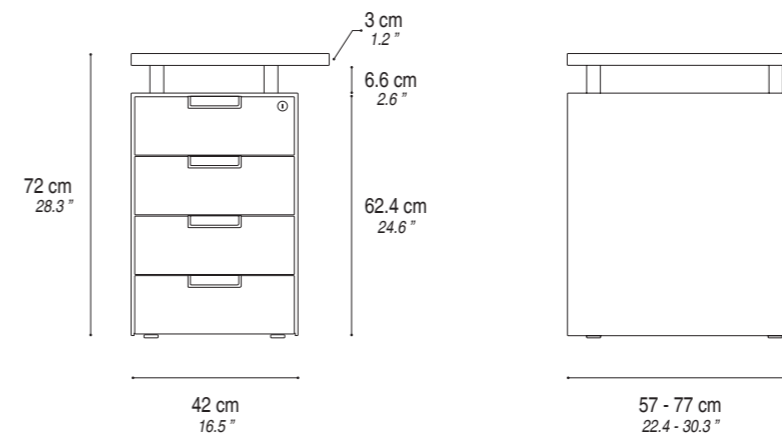

MODELOS Y DIMENSIONES / MODÈLES ET DIMENSIONS / MODELS AND DIMENSIONS

TIRADORES / POIGNÉES / HANDLES

EMBUTIDO / ENCASTRÉE / EMBOSSED

Blanco 9003 · Blanc 9003 · White 9003

Aluminio · Aluminium · Aluminium

Negro · Noir · Black

AQUA

Cromo Mate · Chrome Mate · Chrome Matt

ADAPTA

Aluminio · Aluminium · Aluminium

INSPIRA

Aluminio · Aluminium · Aluminium

Y-LIFE

Aluminio · Aluminium · Aluminium