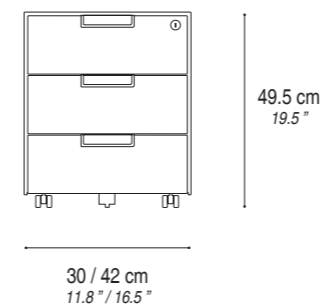

MODELOS Y DIMENSIONES / MODÈLES ET DIMENSIONS / MODELS AND DIMENSIONS