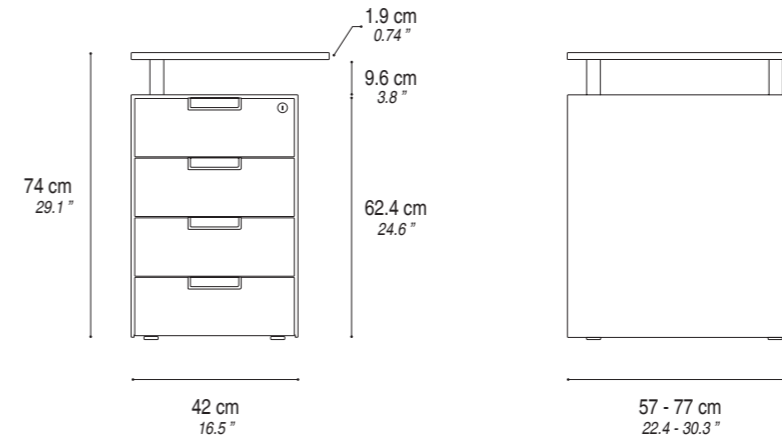

MODELOS Y DIMENSIONES / MODÈLES ET DIMENSIONS / MODELS AND DIMENSIONS

TIRADORES / POIGNÉES / HANDLES

EMBUTIDO / ENCASTRÉE / EMBOSSED

Blanco 9003 · Blanc 9003 · White 9003

Aluminio · Aluminium · Aluminium

Negro · Noir · Black

AQUA

Cromo Mate · Chrome Mate · Chrome Matt

ADAPTA

Aluminio · Aluminium · Aluminium

INSPIRA

Aluminio · Aluminium · Aluminium

Y-LIFE

Aluminio · Aluminium · Aluminium